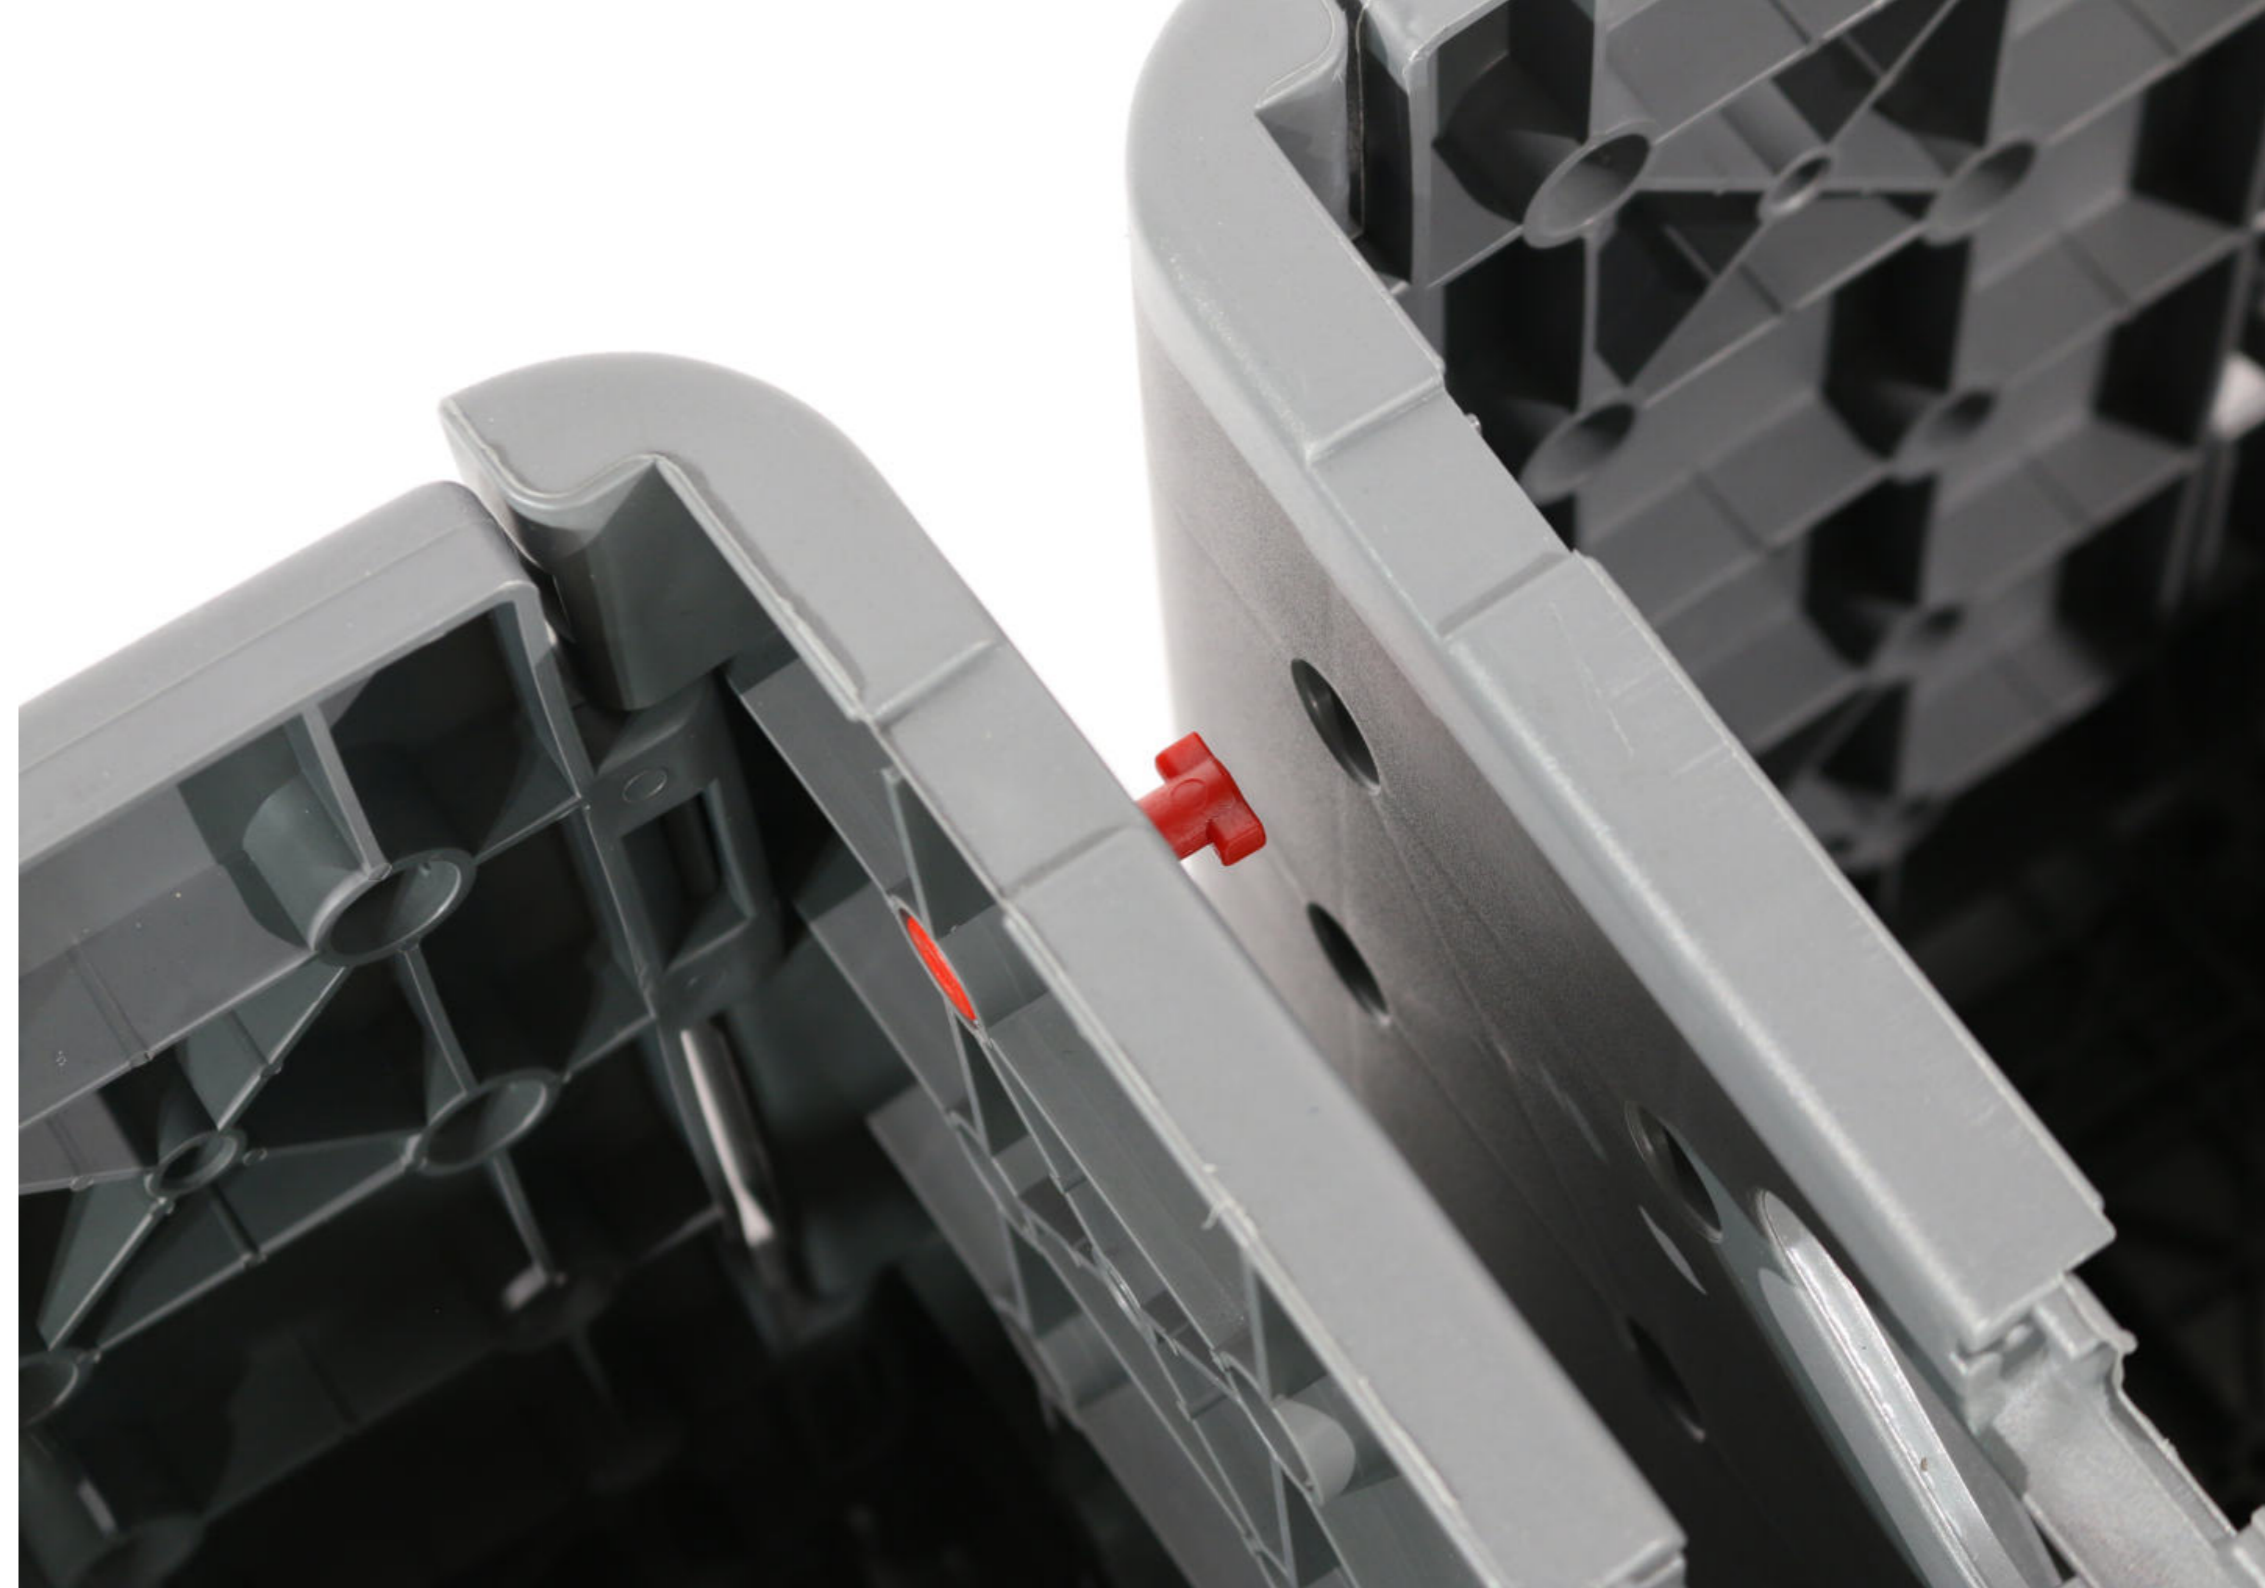

DE FLATCUBE ALS MODULAIR ZITMOGELIJKHEDEN.