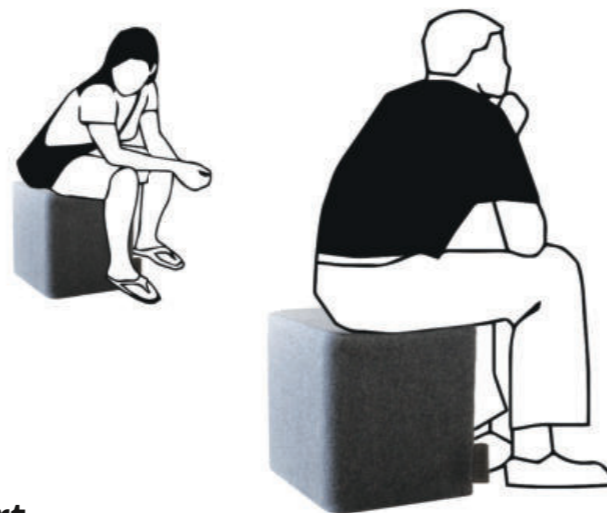

materiaal 100% gerecycled PP-materiaal

Afmetingen gebouwd 40,0 x 40 x 40,8 cm (L x B x H)

Afmetingen opgevouwen 61 x 40 x 7,5 cm (L x B x H)

Enkel gewicht 3,5 kg

toegestane stoelbelasting volgens DIN 581 (185kg)

Bewezen kwaliteit TÜV getest tot 260 kg

Vlangedrag Volgens EN 13501-1 / Classificatie B wordt fl-s1 (B1) beschouwd als moeilijk te verbranden en licht te roken.

✓ bespaart tot 73% opslagruimte en transportkosten

✓ 7,5 cm hoog wanneer opgevouwen

✓ Per Europallet kunnen 72 stuks verzonden of opgeslagen worden

✓ gemaakt in Duitsland

✓ tijdloos, modern ontwerp

✓ kan op verschillende manieren gebruikt worden (Hotels, beurzen, evenementen etc.)

✓ makkelijk in onderhoud

✓ B1 gecertificeerd

Zitcomfort

Het stabiele lichaam zorgt voor een wiebelvrije zit. Met het geïntegreerde schuim kun je er langer op blijven zitten.