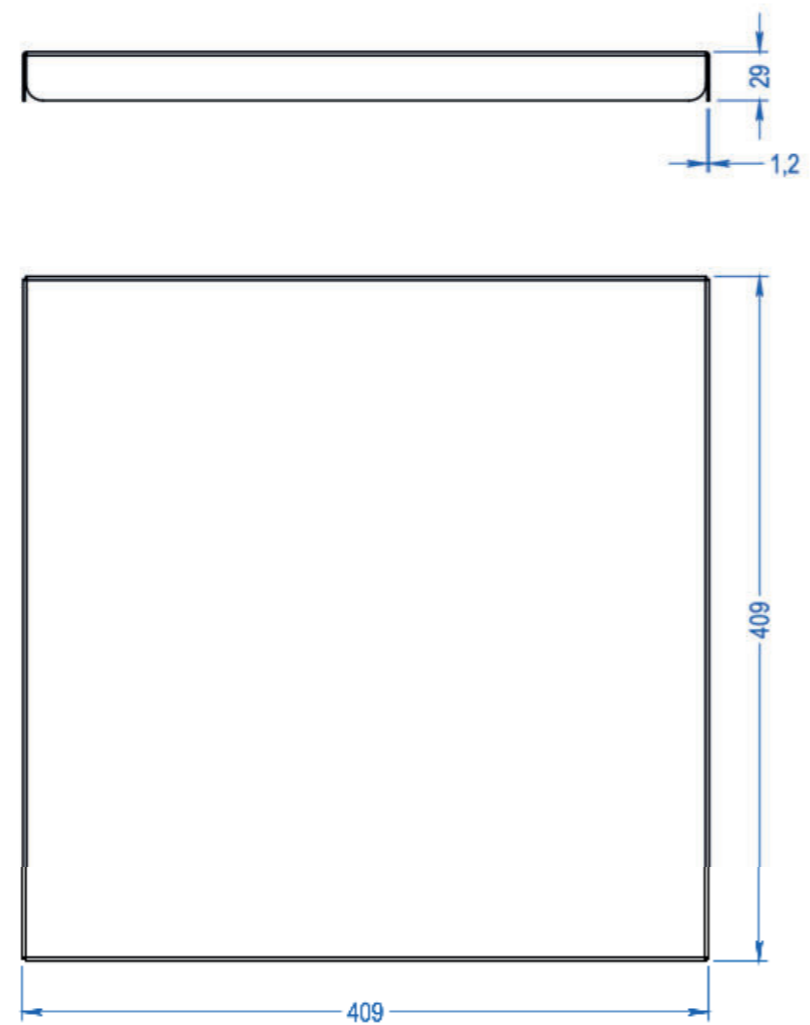

materiaal	metalen plaat
Kleur	RAL 9005 gitzwart
oppervlak	Fijne structuur mat
Haptiek	Pulverit 5620/0026