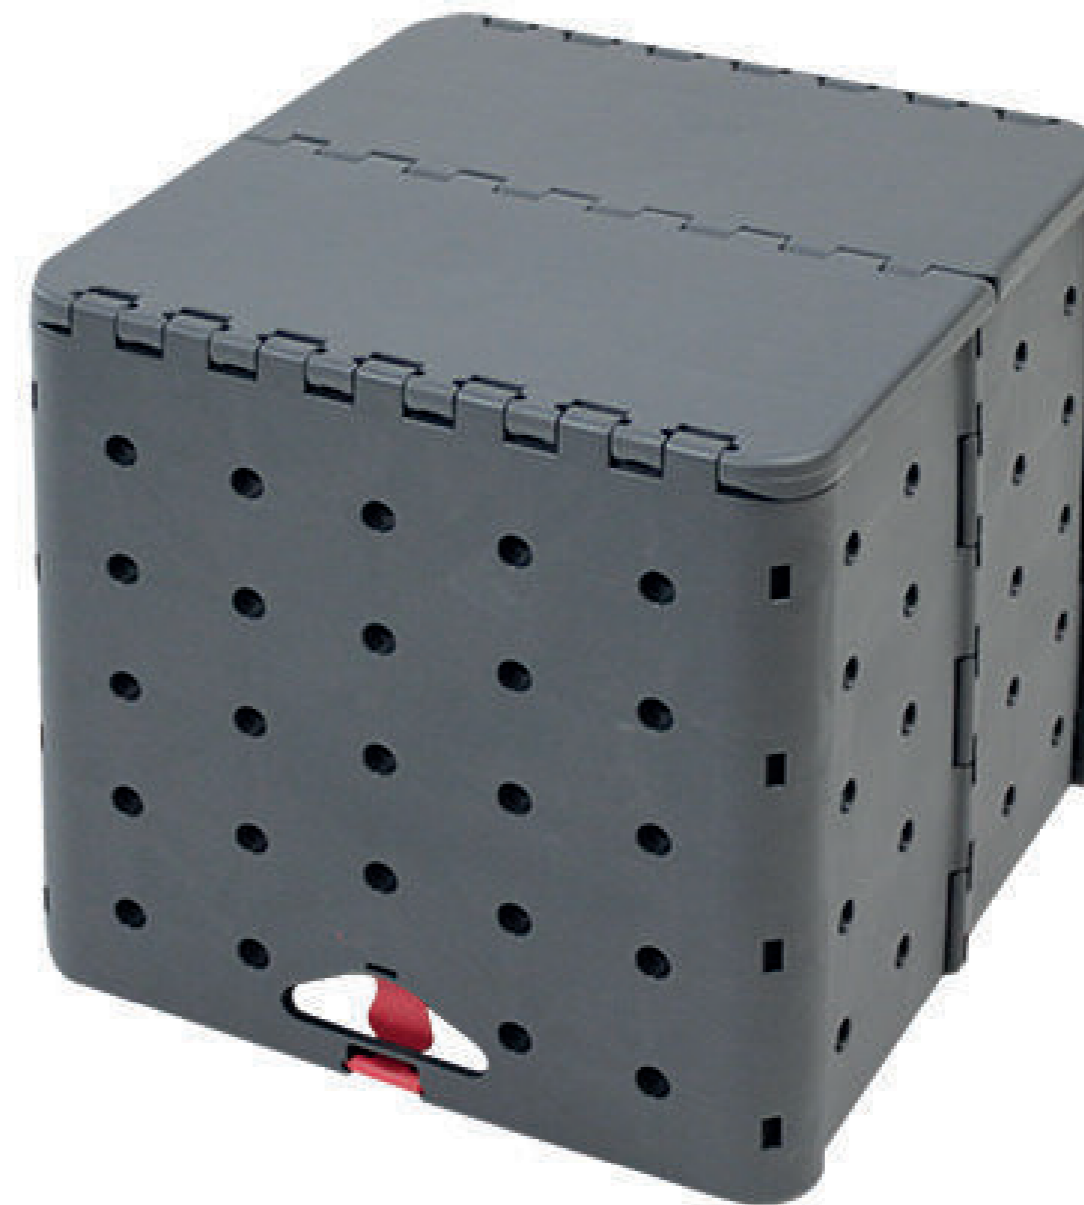

Certificate

Brandbeveiliging, de Flatcube voldoet aan de brandtest voor kunststof volgens FMV SS 302: 2008-10

Space-saving

Dit product kenmerkt zich door zijn kleine verpakkingsgrootte. Hierdoor bespaart u opslagruimte en verzendkosten.

Tool-Free Setup

Producten kunnen in zeer korte tijd worden gemonteerd met slechts een paar eenvoudige stappen en zonder gereedschap.

Made from PET

De body van de Flatcube is gemaakt van 100% gerecycled PP-materiaal en is dus een gerecycled product.