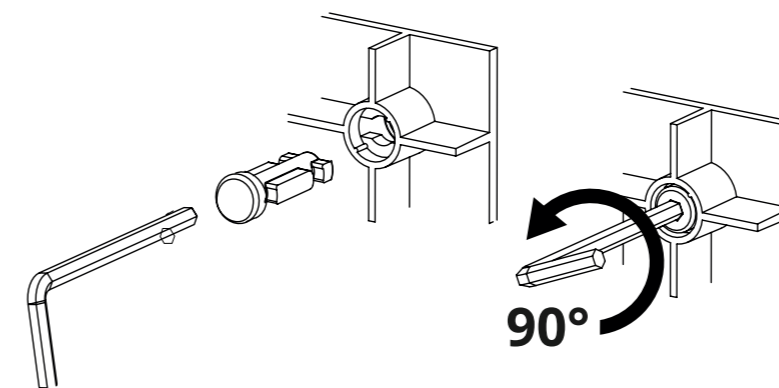

Makkelijk in elkaar te zetten en op te lossen

Met behulp van de speciale dopsleutels kunnen de afzonderlijke lichamen eenvoudig met elkaar worden verbonden. Voor het sluiten en vastzetten van de dopsleutels heeft u alleen een passende sleutel nodig.

Speciale dopsleutel

Deze dopsleutel is door ons speciaal voor de Flatcube ontworpen en ontwikkeld. Het mechanisme is uiterst eenvoudig.