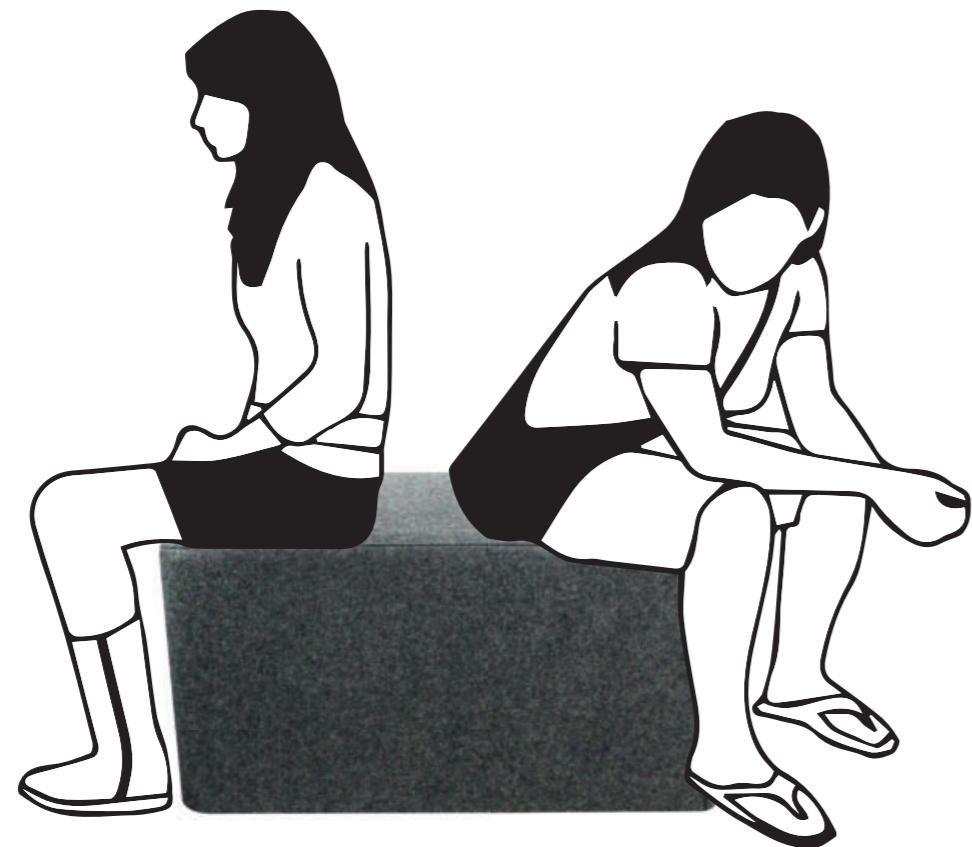

Kan worden aangesloten als twee- of driezitsbank

De Flatcube body kan eenvoudig worden samengevoegd tot een bank voor twee of drie personen. U bepaalt zelf hoeveel zitplaatsen er op uw evenement zijn.