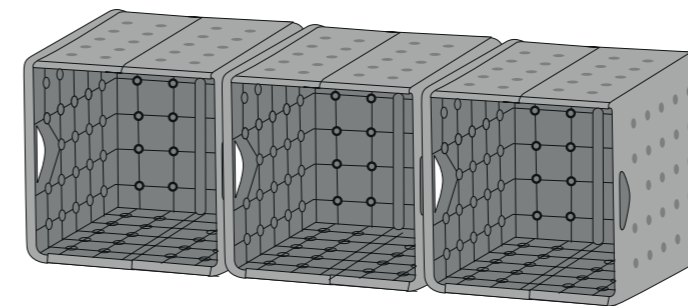

Tool-Free Setup

Producten kunnen in zeer korte tijd worden gemonteerd met slechts een paar eenvoudige stappen en zonder gereedschap.

Made from PET

De body van de Flatcube is gemaakt van 100% gerecycled PP-materiaal en is dus een gerecycled product.

## DE FLATCUBE ALS MODULAIR ZITMOGELIJKHEDEN.